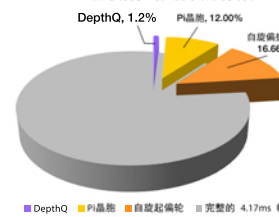

### 亮度

此外，以3D HFR速度，同类技术将消耗您投影机在暗时间中 10-12% 或以上的亮度。

另一方面，即使使用目前的投影机技术，DepthQ® 也只需要6.7-8.4%的3D HFR暗时间。

但是，如果未来的投影机暗时间降低至350μs以下，那么Depth-Q®3D实际上会增加您的亮度，因其仅需要大约1%的3D HFR暗时间。

192 FPS帧中潜在暗时间所占百分比

240 FPS帧中潜在暗时间所占百分比