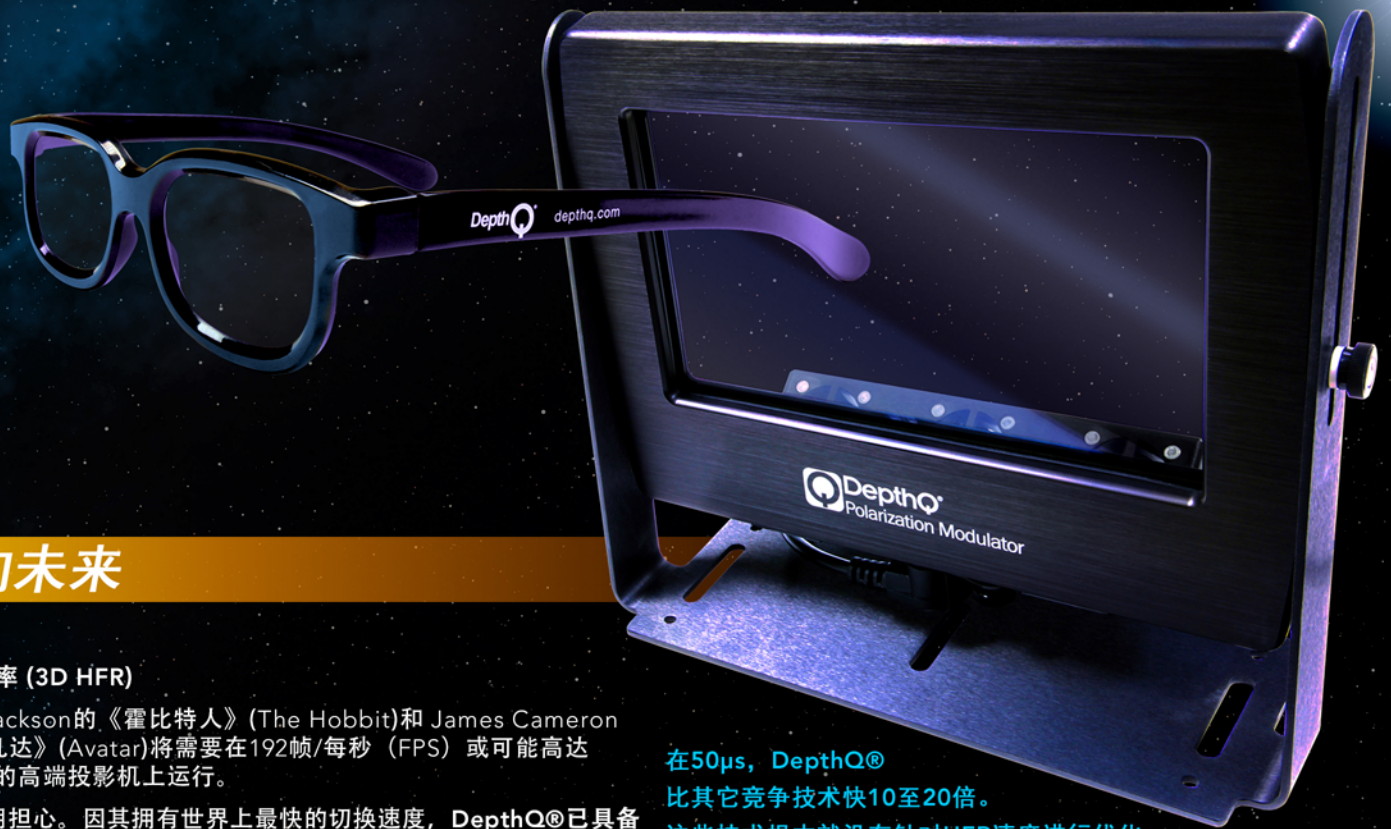

- ✓ 安装简单
- ✓ 固态切换
- ✓ 新增专利技术
- ✓ 具备高帧率 (HFR)
- ✓ 好莱坞认可

面向未来

速度

3D高帧率 (3D HFR)

Peter Jackson的《霍比特人》(The Hobbit)和 James Cameron的《阿凡达》(Avatar)将需要在192帧/每秒 (FPS) 或可能高达240FPS的高端投影机上进行运行。

丝毫不用担心。因其拥有世界上最快的切换速度，DepthQ®已具备400 FPS 的能力。

亮度

此外，以3D HFR速度，同类技术将消耗您投影机在暗时间中 10-12% 或以上的亮度。

另一方面，即使使用目前的投影机技术，DepthQ® 也只需要6.7-8.4%的3D HFR暗时间。

但是，如果未来的投影机暗时间降低至350μs以下，那么Depth-Q®3D实际上会增加您的亮度，因其仅需要大约1%的3D HFR暗时间。

使用寿命

我们的竞争对手使用未受保护的塑料偏振元件，随着时间的推移，元件会因为受热变黄并退化。

相比之下，DepthQ® 添加了纳米级金属玻璃预偏器来确保产品具有较长的使用寿命；因此，我们有信心针对 3D 数字影院系统的光学器件为客户提供 5 年保修服务，针对电子/机械器件提供 3 年保修服务。

在50μs, DepthQ®

比其它竞争技术快10至20倍。

这些技术根本就没有针对HFR速度进行优化。