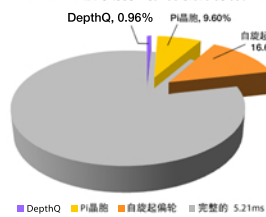

### 亮度

此外，以3D HFR速度，同类技术将消耗您投影机在暗时间中 10-12% 或以上的亮度。

另一方面，即使使用目前的投影机技术，DepthQ® 也只需要6.7-8.4%的3D HFR暗时间。

但是，如果未来的投影机暗时间降低至350μs以下，那么Depth-Q®3D实际上会增加您的亮度，因其仅需要大约1%的3D HFR暗时间。

192 FPS帧中潜在暗时间所占百分比

240 FPS帧中潜在暗时间所占百分比