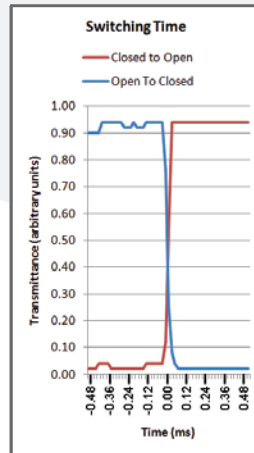

- 低重影高亮度**3D**
- 清晰的图像
- 耐热
- **3万流明, 可在~17.7 米 (58英尺) 3D 屏幕上播放**
- 设置和使用简单、方便
- 无可动部件—低成本/维护
- 可与标准**3D** 偏光眼镜兼容
- 获得专利、超前
- 经好莱坞批准

DepthQ[®] 达到图像质量、投影亮度、偏振性能的所有行业标准, 能与所有 DLP 投影机兼容。您只需将 DepthQ[®] 连接到您的投影机GPIO端口上, 就可享受 3D 精彩。