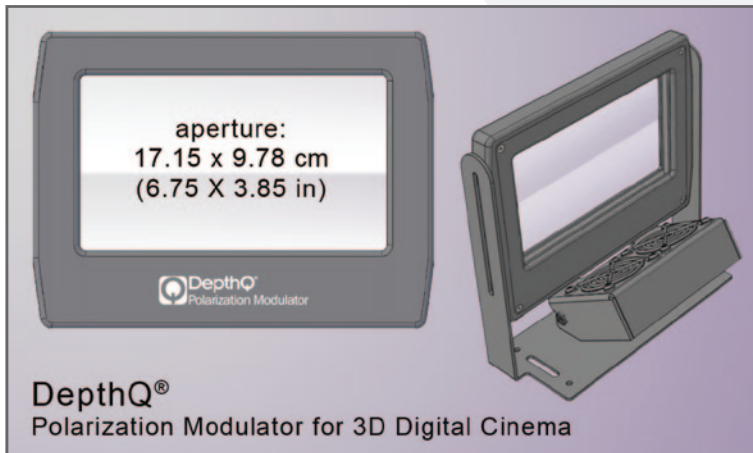

DepthQ[®] 偏振调制器

世界上最快的 **3D** 数字影院偏振切换器

快速
震撼
超前
偏振 3D 数字影院

by Lightspeed Design, Inc. 出品
www.depthq.com

欲知更多信息请致电 +1.206.784.1385

详述

DepthQ[®] 使用了新专利技术, 成为世界上最快的 3D 数字影院偏振切换器。DepthQ[®] 接通电源后, 两眼之间对称切换只需 **50微妙**, 轻松确保了低串扰高亮度播放—即使在即将到来的 **192FPS、240FPS 以及更高FPS** 的 3D 高帧频 (HFR) 电影中都能做到这一点。将DepthQ[®] 偏振调制器与银幕配套使用时, 能让您的数字电影投影机放映出出色的 3D 立体电影, 即使用价格低廉的被动式圆偏光眼镜都能观看。DepthQ[®] 与高达3万流明的投影机配套使用在高达17.7米 (58英尺)。的屏幕上播放, 能让人享受到令人震撼的3D 体验。DepthQ[®] 目前已成功通过了6家好莱坞影城总裁们的审核, 被列入华特 迪斯尼影片公司 (Walt Disney Studios Motion Pictures) 批准设备清单。

- 低重影高亮度**3D**
- 清晰的图像
- 耐热
- **3万流明, 可在~17.7 米 (58英尺) 3D 屏幕上播放**
- 设置和使用简单、方便
- 无可动部件—低成本/维护
- 可与标准**3D** 偏光眼镜兼容
- 获得专利、超前
- 经好莱坞批准

DepthQ[®] 达到图像质量、投影亮度、偏振性能的所有行业标准, 能与所有 DLP 投影机兼容。您只需将 DepthQ[®] 连接到您的投影机GPIO端口上, 就可享受 3D 精彩。

光圈切换不耗费任何时间*

双位制动器能让您的电影自动投影机在 2D 和 3D 之间快速切换。

规格

DepthQ [®] 偏振调制器		LC-Tec Displays AB 公司美国专利号: 8023052 B1
光圈	17.15 x 9.78厘米 (6.75 x 3.85 英寸)	
对比/重影度	每个光圈 >100:1	
屈光度	~15%	
屏幕尺寸	假设 3 万流明, 3D 屏幕尺寸为 ~17.7 米 (58 英尺)	
切换时间	50 毫秒 (对称)*	
操作速度	达每秒 400 帧 (FPS)	
防热	轻松支持 192 和 240FPS 的新 3D 高帧频 (HFR)	
操作温度	金属预偏器 (提高性能和使用寿命)	
制动器	+5 至 52 摄氏度 (40 至 125 华氏度)	
	2D 至 3D 切换双位继电器闭合	