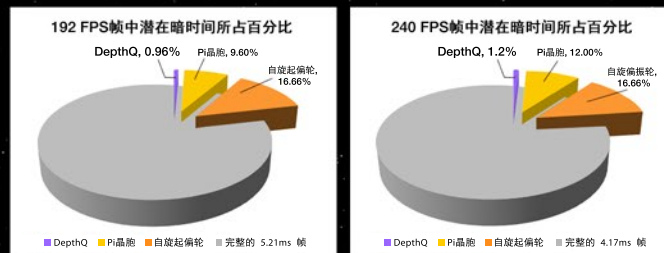

技术比较

	DEPTHQ®	Pi晶胞液晶	自旋偏振
切换时间	50 微秒	500 微秒	144FPS 时为1,157 微秒
多重影可能性	否, 比最快投影机暗时间更快	是, 比最快投影机暗时间更慢	是, 比最快投影机暗时间更慢
预偏振	是, 涂覆金属眼镜	否	否
使用移动部件切换	否	否	是
针对高帧率优化	是	否	否

来自 Lightspeed Design, Inc.